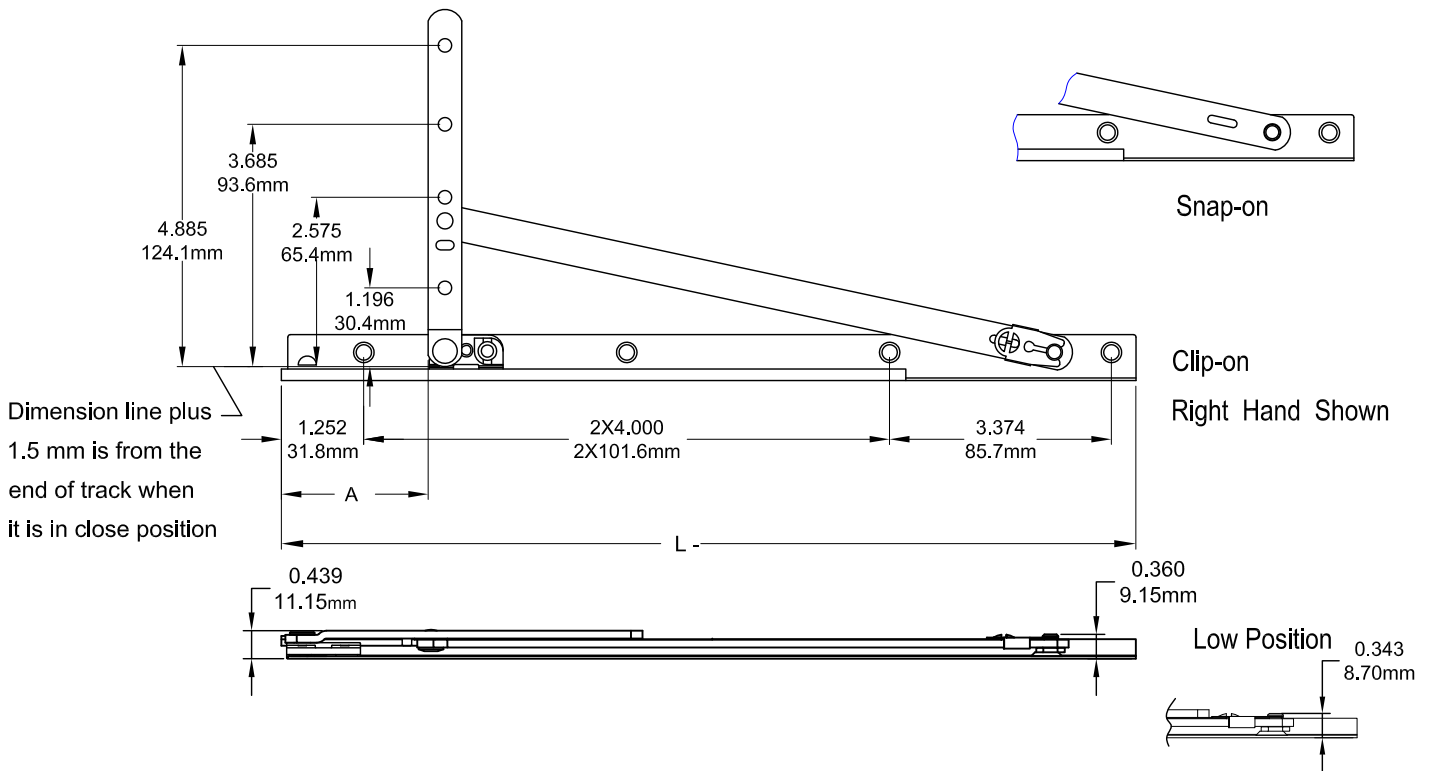

# 13" E Gress Two Bar Hinge

Part Number	Product Name	" A "	" L "	Material	Hand
19013-EAC-01	Two Bar Hinge , 13" , E-gress , Adjustable , Clip-on , LH	2.232"	13"	Steel	LH
19013-EAC-00	Two Bar Hinge , 13" , E-gress , Adjustable , Clip-on , RH	2.232"	13"	Steel	RH
7013-EAC-01	Two Bar Hinge , 13" , E-gress , Adjustable , Clip-on , SST , LH	2.232"	13"	SST	LH
7013-EAC-00	Two Bar Hinge , 13" , E-gress , Adjustable , Clip-on , SST , RH	2.232"	13"	SST	RH
19013-ENC-01	Two Bar Hinge , 13" , E-gress , Non-Adjustable , Clip-on , LH	2.232"	13"	Steel	LH
19013-ENC-00	Two Bar Hinge , 13" , E-gress , Non-Adjustable , Clip-on , RH	2.232"	13"	Steel	RH
7013-ENC-01	Two Bar Hinge , 13" , E-gress , Non-Adjustable , Clip-on , SST , LH	2.232"	13"	SST	LH
7013-ENC-00	Two Bar Hinge , 13" , E-gress , Non-Adjustable , Clip-on , SST , RH	2.232"	13"	SST	RH
19013-EASR1-01	Two Bar Hinge , 13" , E-gress , Adjustable , Snap-on , LH	2.232"	13"	Steel	LH
19013-EASR1-00	Two Bar Hinge , 13" , E-gress , Adjustable , Snap-on , RH	2.232"	13"	Steel	RH
7013-EASR1-01	Two Bar Hinge , 13" , E-gress , Adjustable , Snap-on , SST , LH	2.232"	13"	SST	LH
7013-EASR1-00	Two Bar Hinge , 13" , E-gress , Adjustable , Snap-on , SST , RH	2.232"	13"	SST	RH
19013-ENSR1-01	Two Bar Hinge , 13" , E-gress , Non-Adjustable , Snap-on , LH	2.232"	13"	Steel	LH
19013-ENSR1-00	Two Bar Hinge , 13" , E-gress , Non-Adjustable , Snap-on , RH	2.232"	13"	Steel	RH
7013-ENSR1-01	Two Bar Hinge , 13" , E-gress , Non-Adjustable , Snap-on , SST , LH	2.232"	13"	SST	LH
7013-ENSR1-00	Two Bar Hinge , 13" , E-gress , Non-Adjustable , Snap-on , SST , RH	2.232"	13"	SST	RH
19013-EAC-01-L	Two Bar Hinge , 13" , E-gress , Adjustable , Clip-on , LH-Low Position	2.232"	13"	Steel	LH
19013-EAC-00-L	Two Bar Hinge , 13" , E-gress , Adjustable , Clip-on , RH-Low Position	2.232"	13"	Steel	RH
7013-EAC-01-L	Two Bar Hinge , 13" , E-gress , Adjustable , Clip-on , SST , LH-Low Position	2.232"	13"	SST	LH
7013-EAC-00-L	Two Bar Hinge , 13" , E-gress , Adjustable , Clip-on , SST , RH-Low Position	2.232"	13"	SST	RH
19013-ENC-01-L	Two Bar Hinge , 13" , E-gress , Non-Adjustable , Clip-on , LH-Low Position	2.232"	13"	Steel	LH
19013-ENC-00-L	Two Bar Hinge , 13" , E-gress , Non-Adjustable , Clip-on , RH-Low Position	2.232"	13"	Steel	RH
7013-ENC-01-L	Two Bar Hinge , 13" , E-gress , Non-Adjustable , Clip-on , SST , LH-Low Position	2.232"	13"	SST	LH
7013-ENC-00-L	Two Bar Hinge , 13" , E-gress , Non-Adjustable , Clip-on , SST , RH-Low Position	2.232"	13"	SST	RH
19013-EASR1-01-L	Two Bar Hinge , 13" , E-gress , Adjustable , Snap-on , LH-Low Position	2.232"	13"	Steel	LH
19013-EASR1-00-L	Two Bar Hinge , 13" , E-gress , Adjustable , Snap-on , RH-Low Position	2.232"	13"	Steel	RH
7013-EASR1-01-L	Two Bar Hinge , 13" , E-gress , Adjustable , Snap-on , SST , LH-Low Position	2.232"	13"	SST	LH
7013-EASR1-00-L	Two Bar Hinge , 13" , E-gress , Adjustable , Snap-on , SST , RH-Low Position	2.232"	13"	SST	RH
19013-ENSR1-01-L	Two Bar Hinge , 13" , E-gress , Non-Adjustable , Snap-on , LH-Low Position	2.232"	13"	Steel	LH
19013-ENSR1-00-L	Two Bar Hinge , 13" , E-gress , Non-Adjustable , Snap-on , RH-Low Position	2.232"	13"	Steel	RH
7013-ENSR1-01-L	Two Bar Hinge , 13" , E-gress , Non-Adjustable , Snap-on , SST , LH-Low Position	2.232"	13"	SST	LH
7013-ENSR1-00-L	Two Bar Hinge , 13" , E-gress , Non-Adjustable , Snap-on , SST , RH-Low Position	2.232"	13"	SST	RH